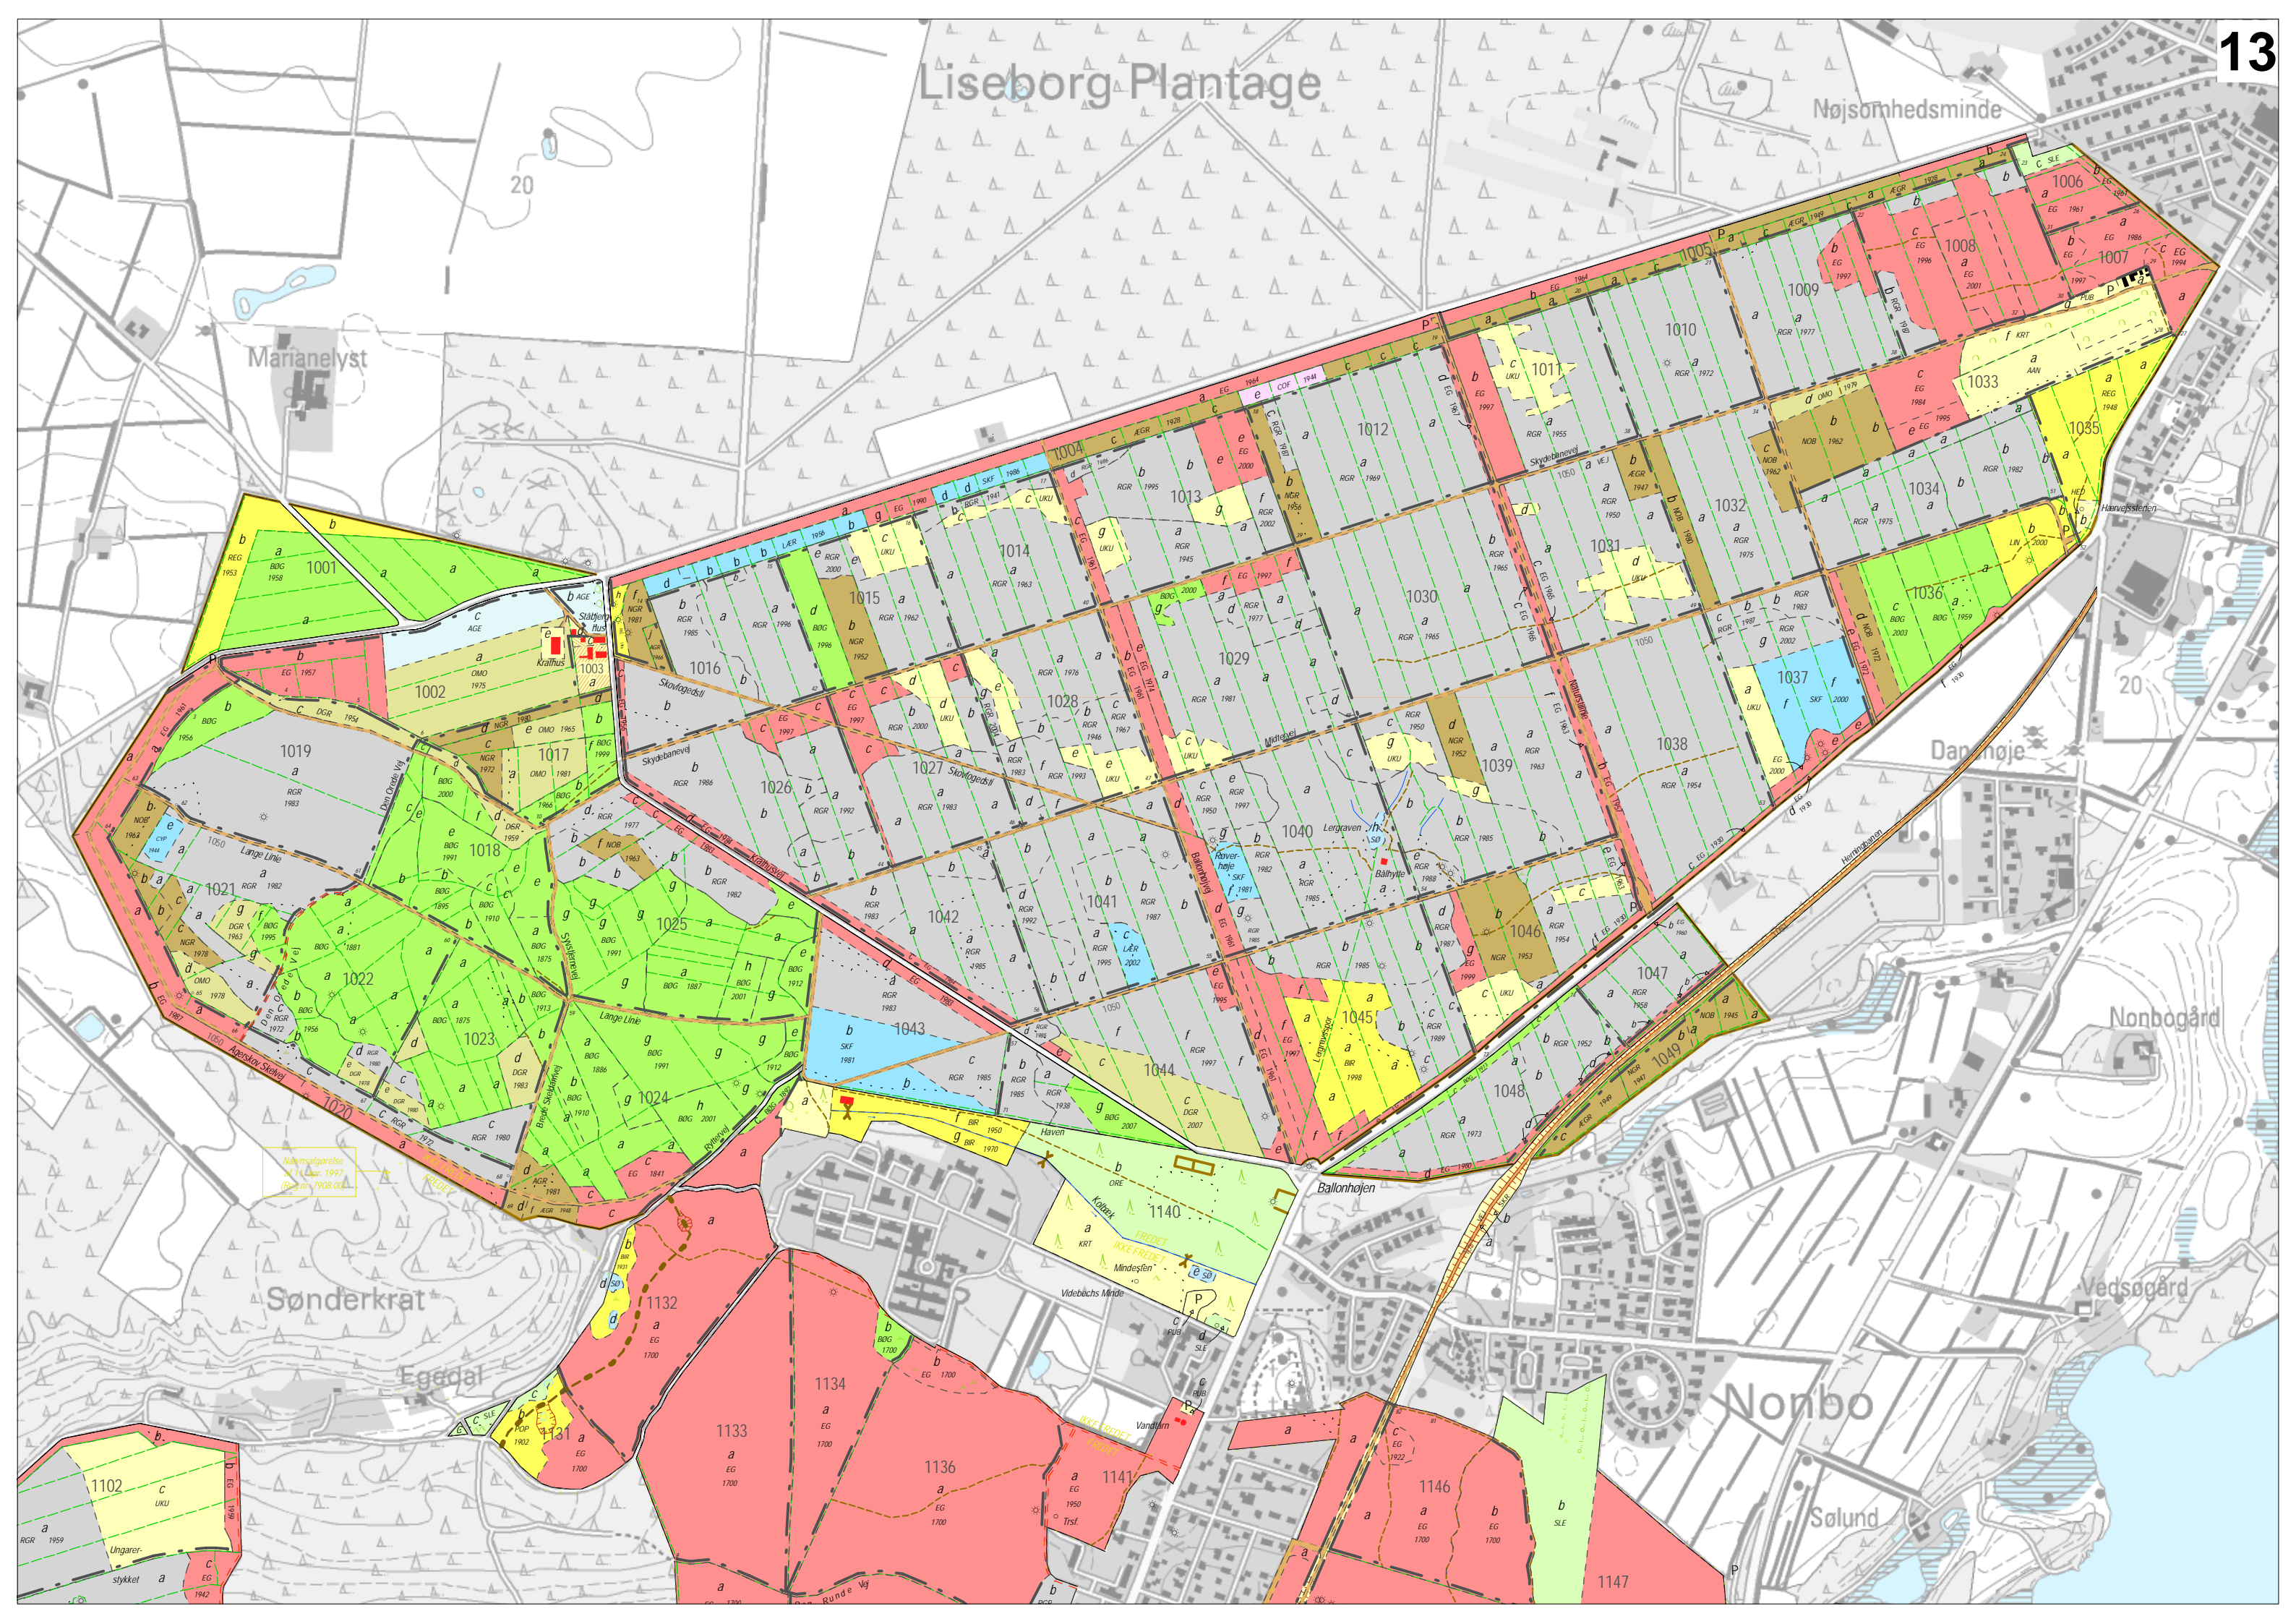

Liseborg Plantage

Nåvnsalgørelse af 18. Apr. 1997 (Søst.nr. 7508.00)

Marianelyst

Sønderkrat

Egedal

1102

1131

1132

Runde Vej

Lange Linie

Lange Linie

Skovvej

Skovvej

Skovvej

Skovvej

Skovvej