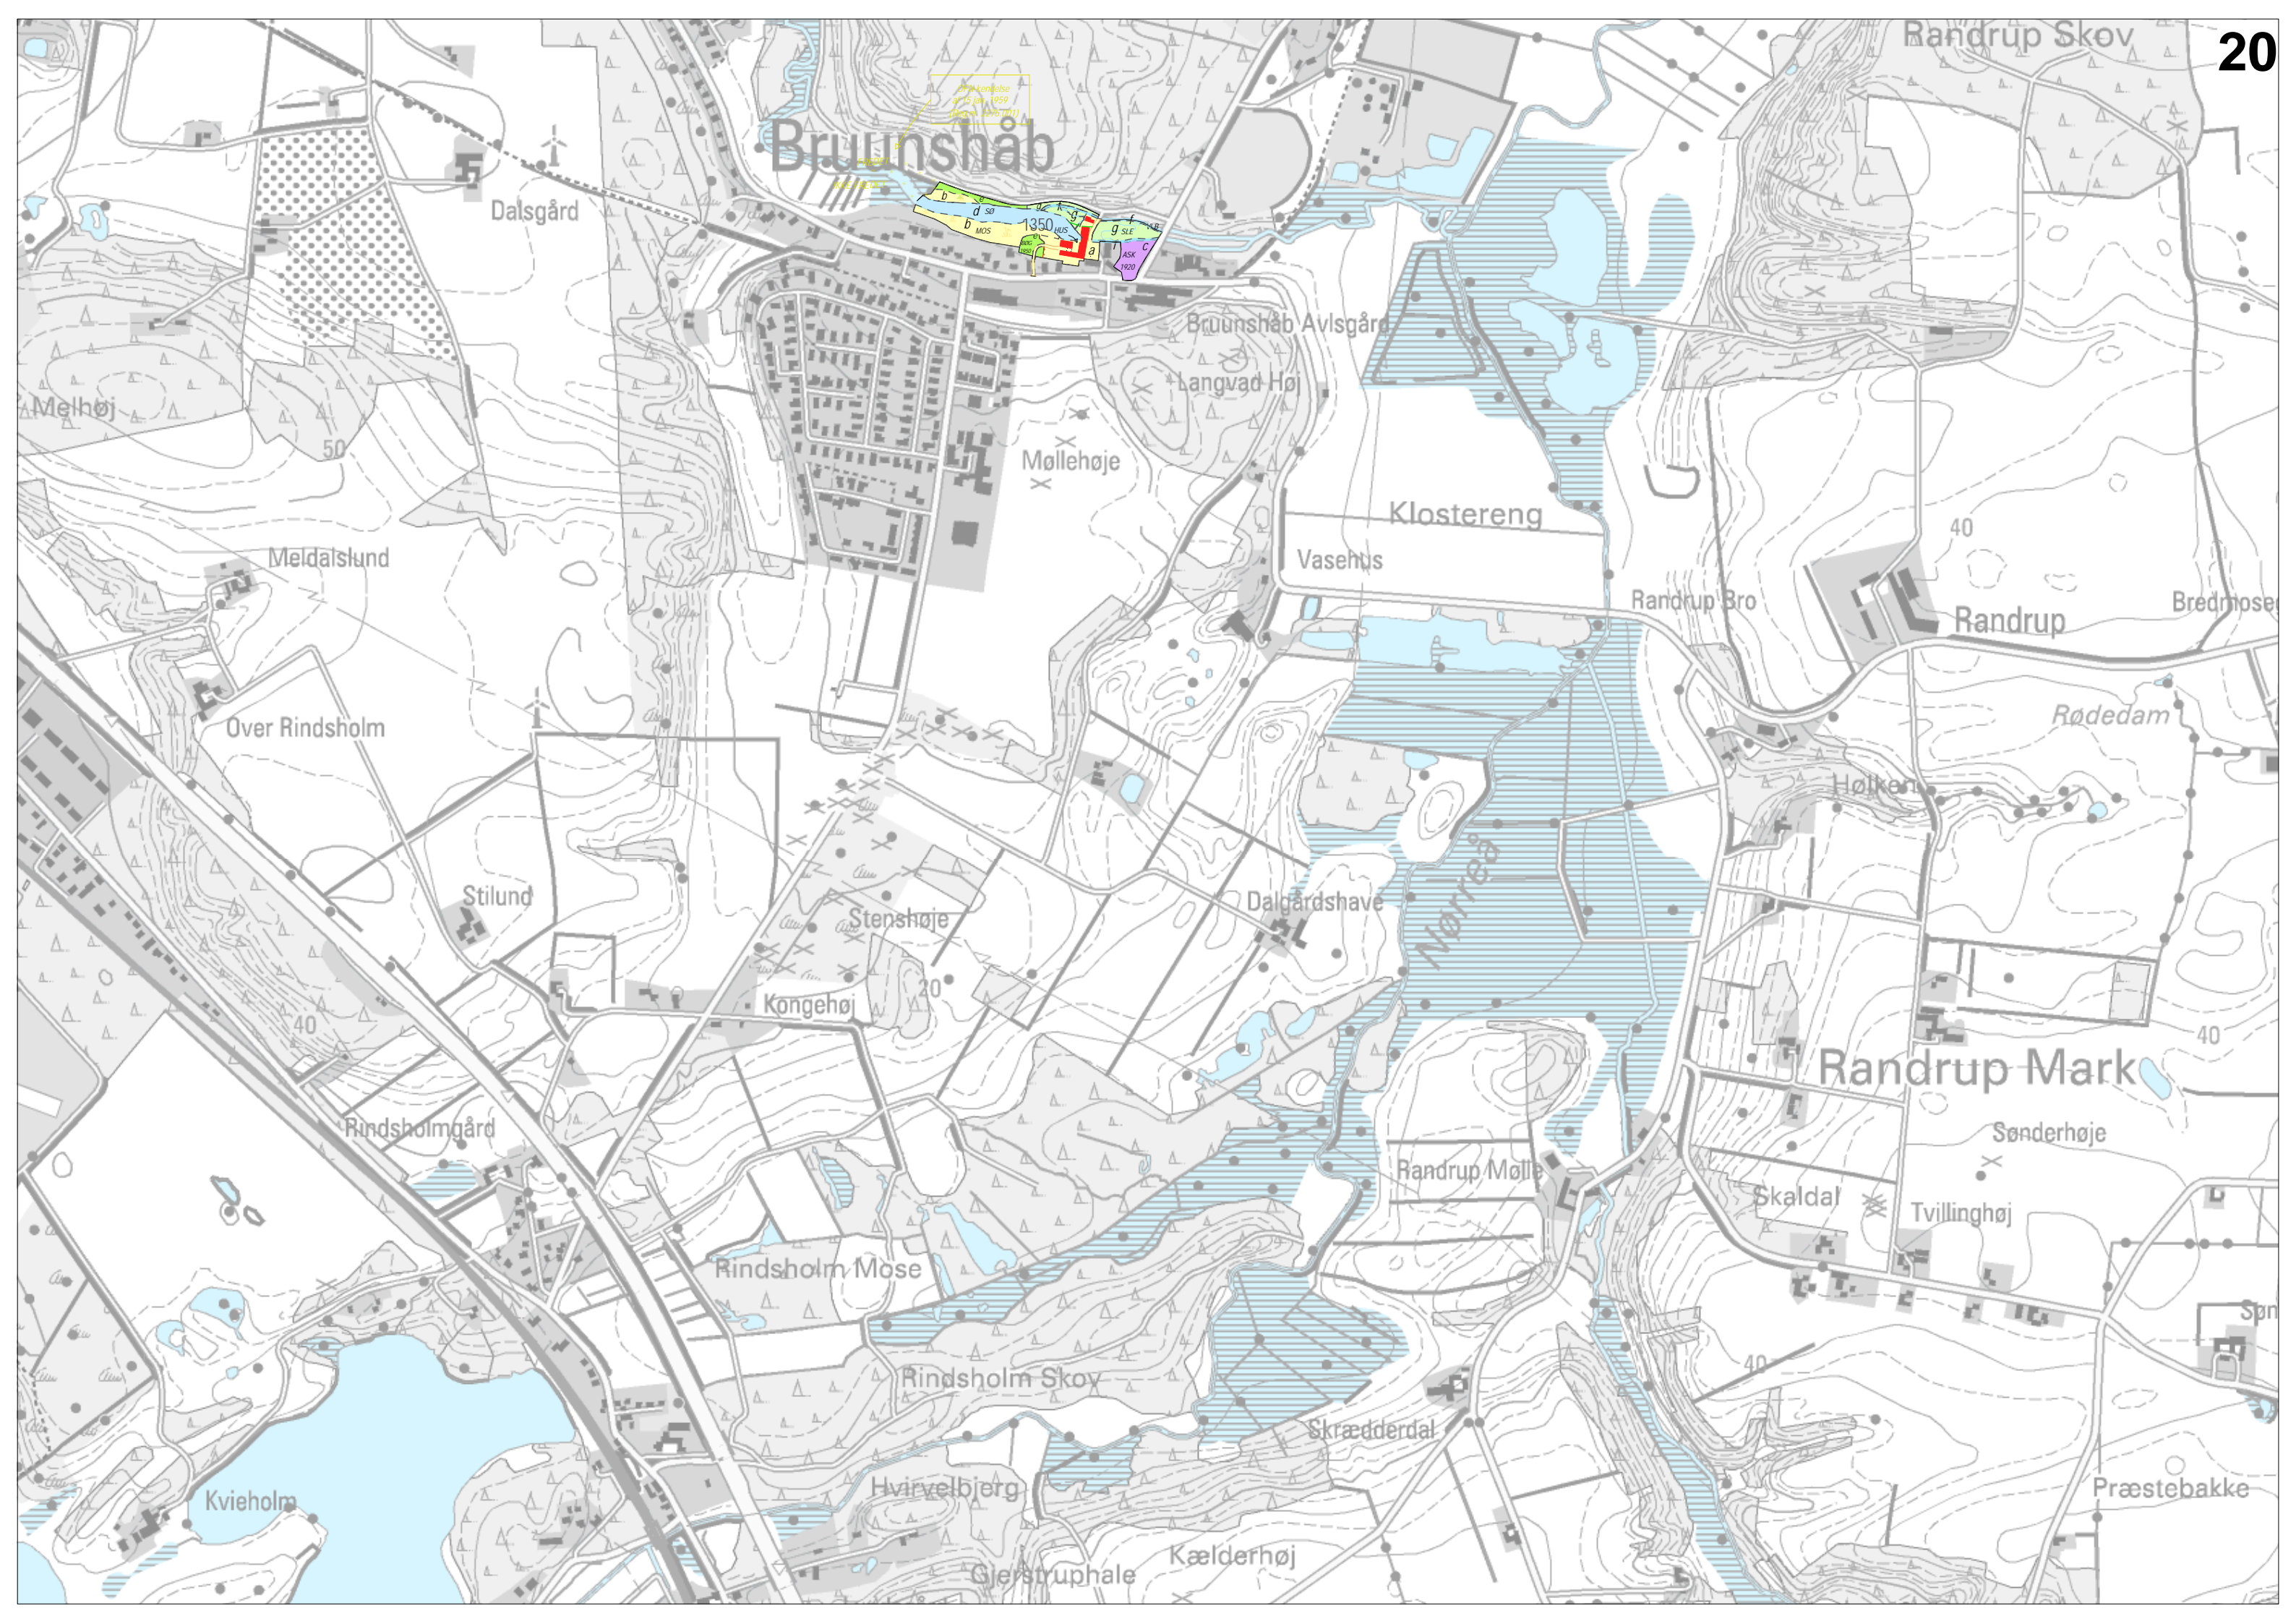

# Bruunshåb

1914  
1915  
1916  
1917  
1918  
1919  
1920

Dalsgård

Melhøj

Meldalslund

Over Rindsholm

Stilund

Rindsholmgård

Kvieholm

Bruunshåb

Bruunshåb Avlsgård

Langvad Høj

Møllehøje

Klostereng

Vasehus

Randrup Bro

Kongehøj

Stenshøje

Dalgårdshave

Randrup Mølle

Rindsholm Mose

Rindsholm Skov

Hvirvelbjerg

Gjerstruphale